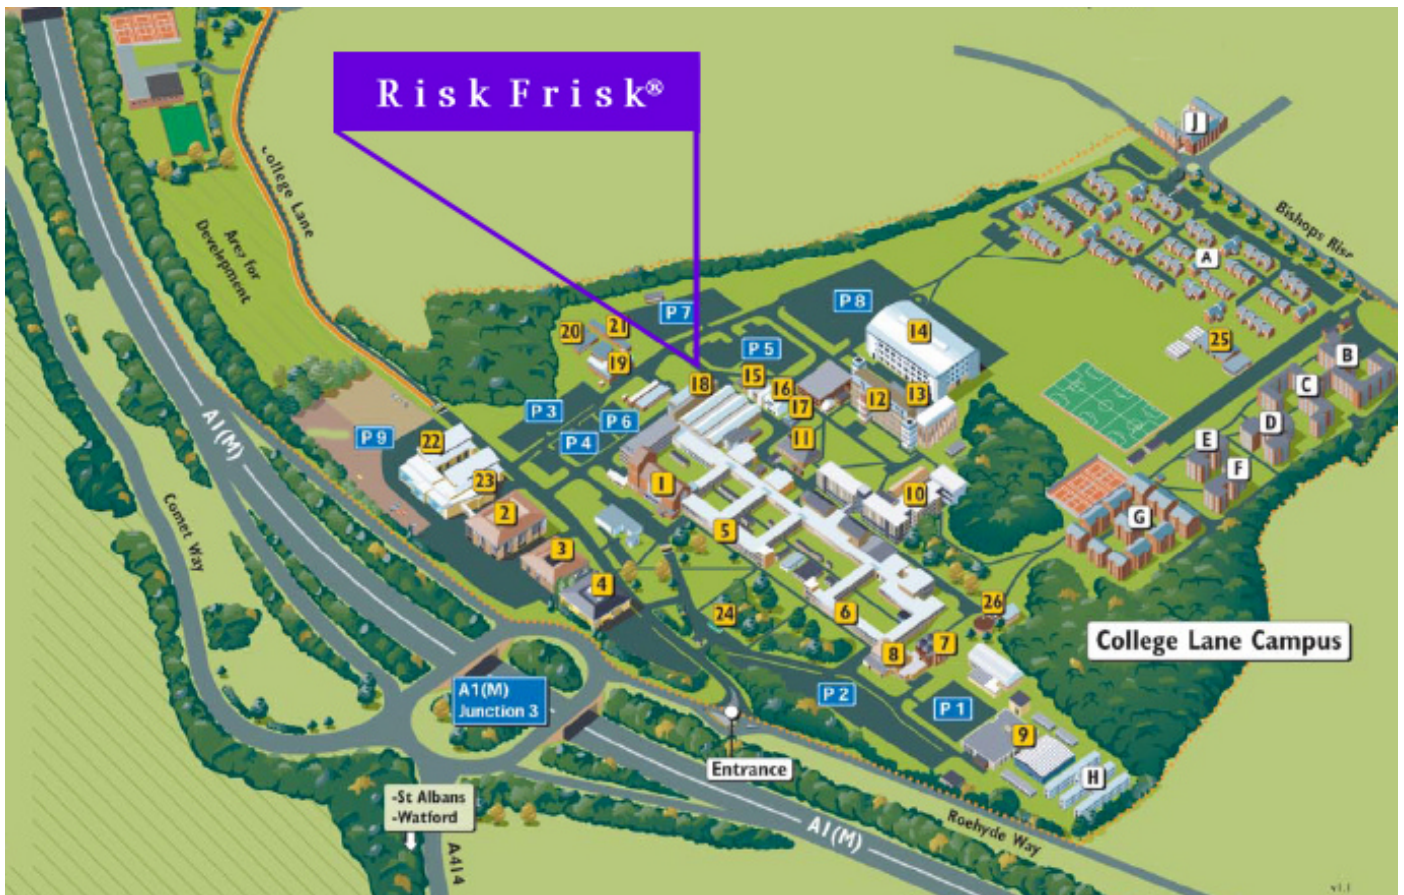

## Local Directions for RiskFrisk

RiskFrisk,  
Innovation Centre,  
College Lane,  
Hatfield,  
Hertfordshire,  
AL10 9AB, UK

**Tel:** +44 (0) 0845 456 4136  
**Fax:** +44 (0) 0845 456 4137  
**Email:** [info@riskfrisk.com](mailto:info@riskfrisk.com)